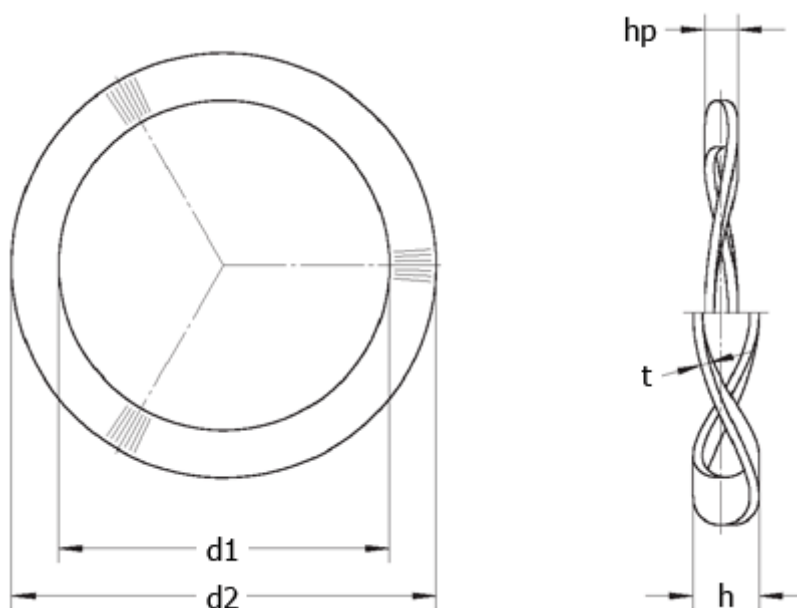

Varenummer: 22013810
Beskrivelse: Bølgefjeder L&M 109x99x0,5 K3
for leje : 6014, 6212, 6310, 6408, 16014

Mål

Bølger = 7
d1 = 97.00
d2 = 107.00
F (N) ved hp = 380.0
For leje = 6014, 6212, 6310, 6408, 16014
h = 4.2
hp = 1.85
t = 0.50